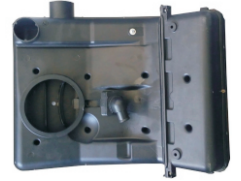

1661

2860 UNO
İÇ AÇMA KOLU
SAĞ
5961723

1662

2861 UNO
İÇ AÇMA KOLU
SOL
5961739

1663

2819 UNO
BAGAJ KİLİT
MEKANİZMASI

1664

2820 UNO
BAGAJ KİLİT
FİŞEĞİ ANAHTARLI

1665

2862 UNO
BAGAJ KİLİT
KARŞILIĞI ORJ LANCIA
7638125

1666

2863 UNO
BAGAJ AÇMA
KOLU ORJ.
7726463

1667

2864 UNO
KAPI FİTİLİ
TAKIM
5952228

1668

2869 UNO
HAVA FİLTRE KUTU
KOMPLE
71738385

1669

2865 UNO
DIŞ KAPI KOLU
ÖN SOL
7645874

1670

2866 UNO
DIŞ KAPI KOLU
ARKA R-L
7726463

1671

2867 UNO
DIŞ KAPI KOLU
ÖN SAĞ
7645873

1672

2821 UNO
BENZİN DEPO
KAPAĞI ANAHTARLI
5899119